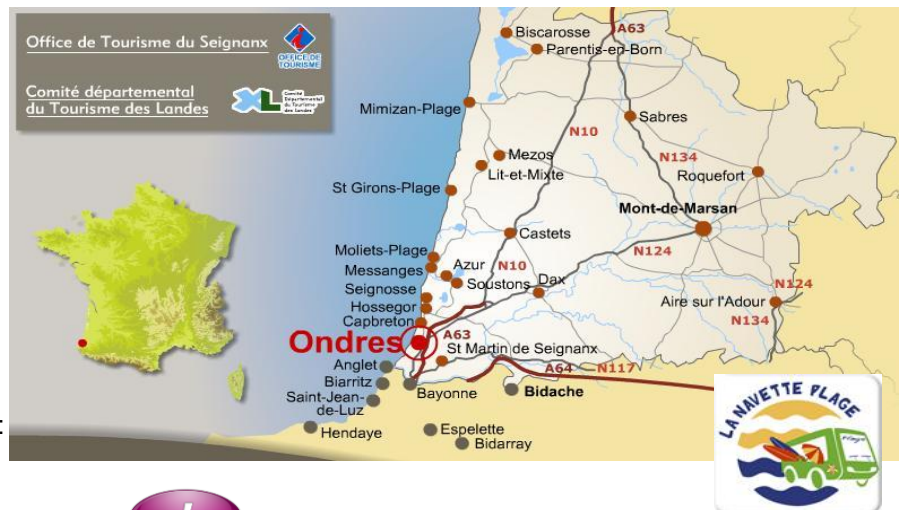

¡ Bienvenido al Camping Lou Pignada !

En el camping:

- Lavandería: lavadora (5€) y secadora (3€)
- Bar, restaurante, snack (Julio y Agosto)
- Animaciones para niños y adultos (Julio y Agosto)
- Piscina calentada (**shorts de baño prohibidos**)
  abierta del 15/06 al 15/09/2021
- Mesas de ping-pong, pistas de petanca
- Area de juegos para niños, area de deportivos
- Folletos turísticos, alquiler de bicicletas
- 2 aparcamientos exteriores
- WIFI (pedimos los precios de conexión)
- Autobús gratis para la playa (verano)
- Camping vigilado por la noche
- Acceso para las personas con movilidad reducida: acceso al restaurante/bar, un sanitario adaptado
- Dos sanitarios

Cerca del camping:

- Tienda de alimentación (300m), supermercado (3km)
- Terreno de tennis (1km), centro ecuestre (2km)
- Clases y alquiler de surf (2km)

ACCESO

Tren: estación de Ondres 250m o de Baiona (10km).

Coche: autopista A10 desde Burdeos, N10 o A63 salida 7 Ondres.

Avión: aeropuerto Biarritz-Parme.

Autobús: desde la estación de Baiona.

Informaciones Oficina de Turismo - Pl. Louis Cazenave en Ondres (40440) Tel. (+33)5 59 45 19 19.

Siganos en Facebook:
www.facebook.com/campingloupignadaondres

En resumen, el camping Lou Pignada es :

- 224 parcelas repartidas en 6 ha (81 alquileres)
- un ambiente familiar y relajado garantizado
- un personal competente a su disposición :
  recepción abierta cada día 9-13 / 14.30-19.30
  en Julio y Agosto

Informaciones y reservas: (+33)5 59 45 30 65